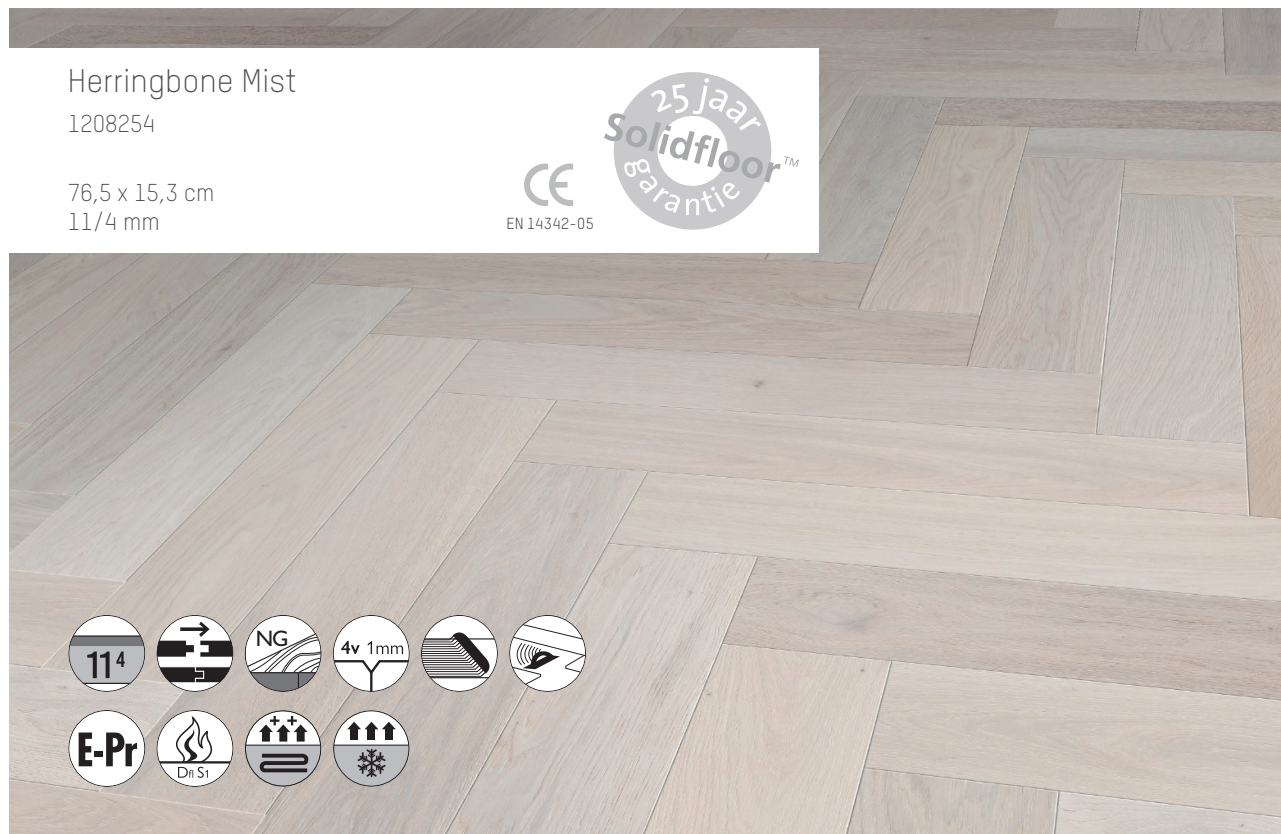

# PIETBOON by Solidfloor™

Nature Grade

## Verpakking

Panelen per verpakking:	12 stuks
m <sup>2</sup> per verpakking:	1,40 m <sup>2</sup>
Gewicht per verpakking:	13 kg
Gebroken lengtes per verpakking:	Niet Toegestaan

## Afmetingen

Lengte:	75 cm
Breedte:	15 cm
Dikte (totaal):	11 mm
Toplaag:	3,5 mm

## Maattoleranties conform EN13489

Lengte:	0,10%
Breedte:	0,2 mm
Dikte:	Totaal: 11 mm ± 0,2 mm
Toplaag:	3,5 mm
Hoogteverschil tussen de panelen:	≤0,2 mm
Haaksheid:	≤0,2% over de breedte
Cup:	≤0,2% over de breedte
Vering:	≤0,1% over de lengte
Buiging:	<1% over de lengte